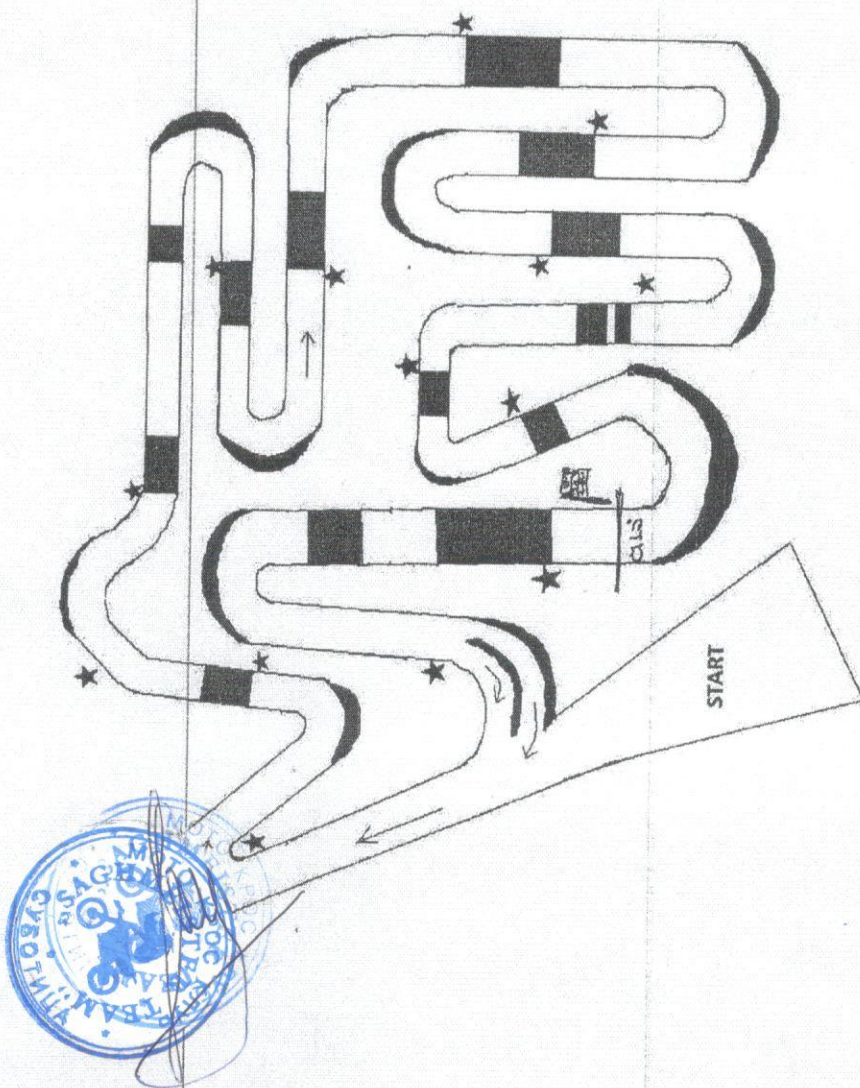

**MOTOCROSS STAZA**  
**"MX RING"**  
**BAČKA TOPOLA**

DUŽINA STAZE : 1580 M  
 DESNIH KRIVINA : 8  
 LEVIH KRIVINA : 7  
 SKOKOVA : 14  
 SUDIJSKA MESTA : ★14

ULAZ

REGIONALNI PUT BAČKA TOPOLA - BEČEJ